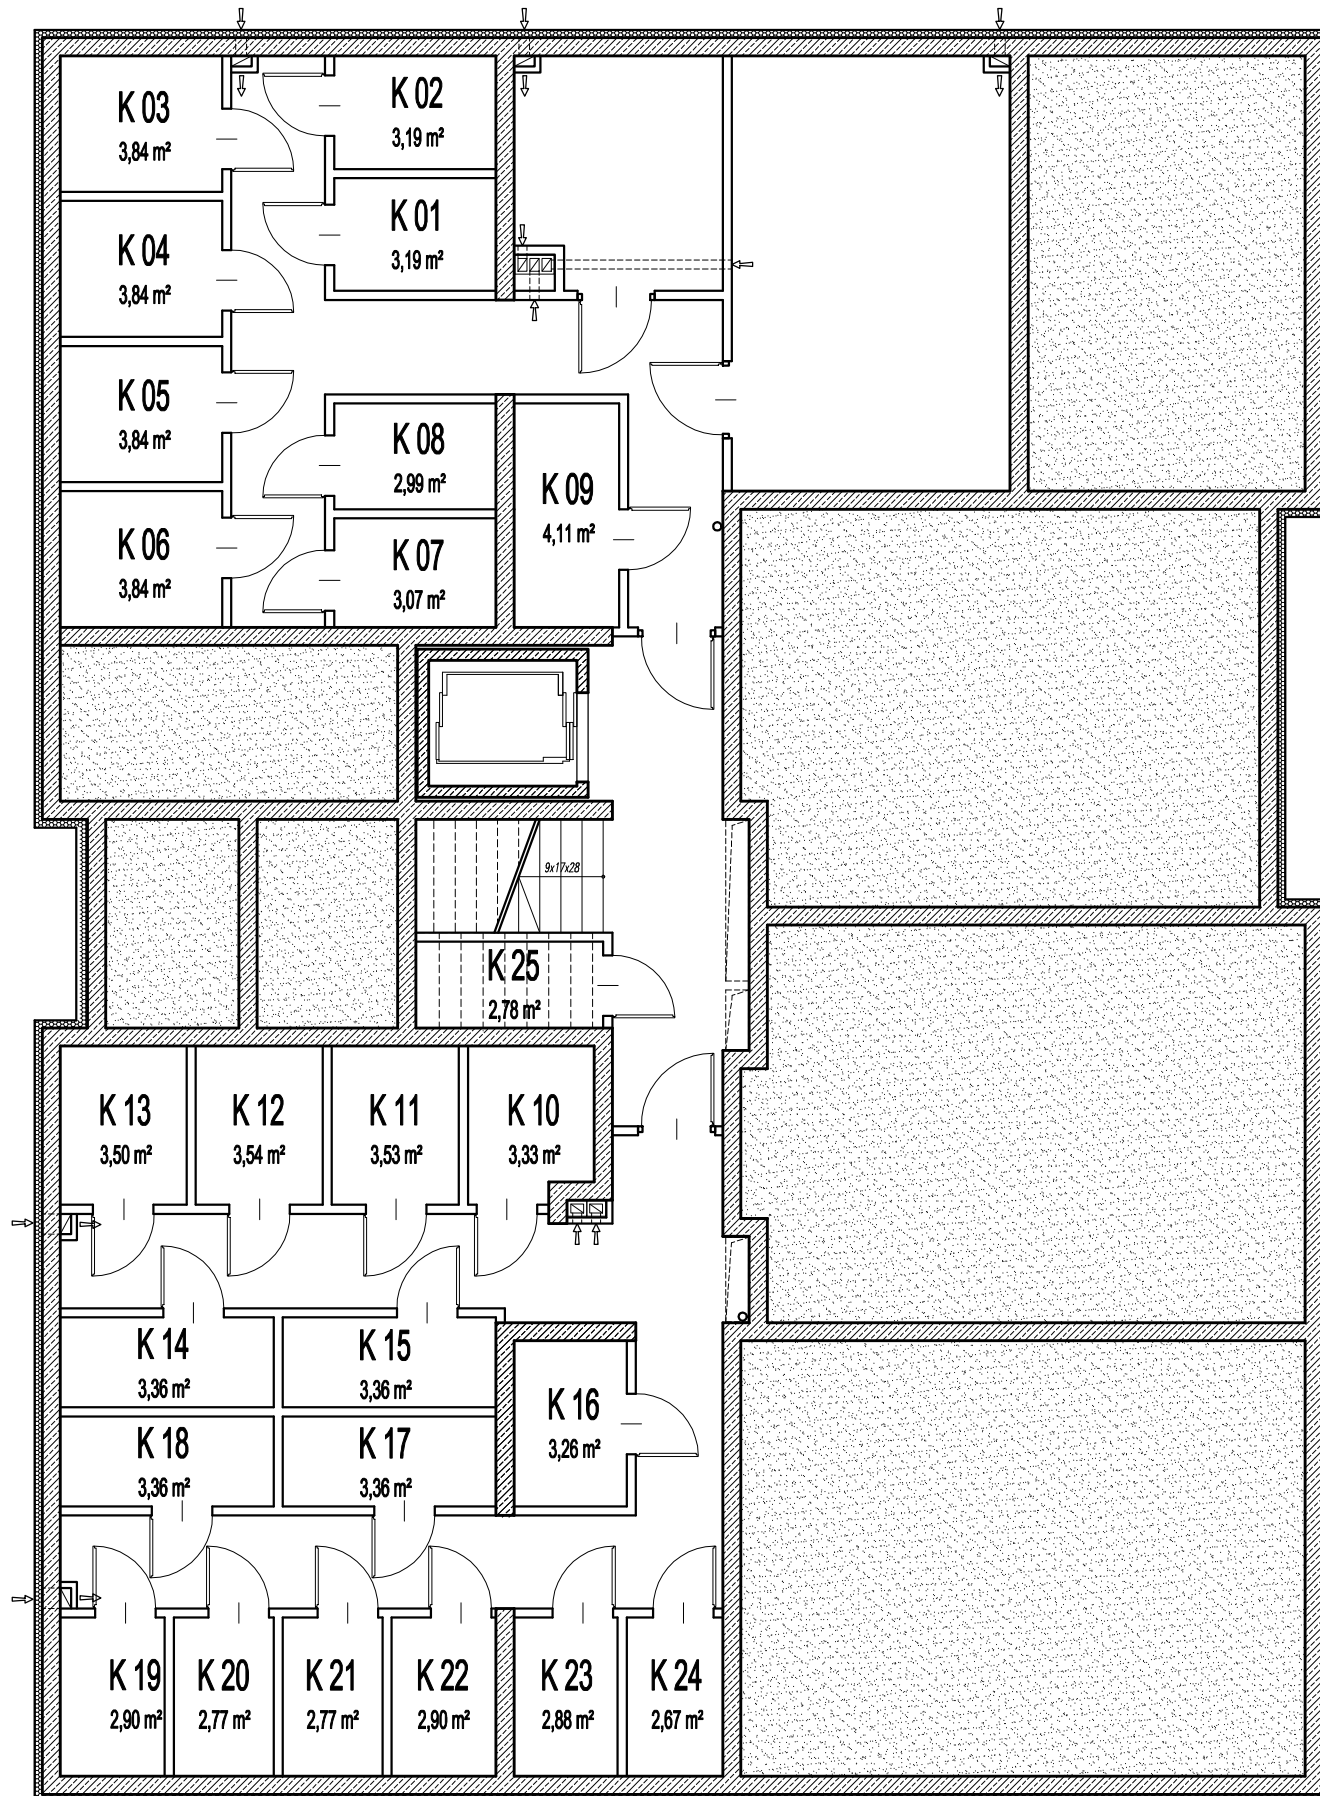

BUDYNEK B1

RZUT PIWNIC